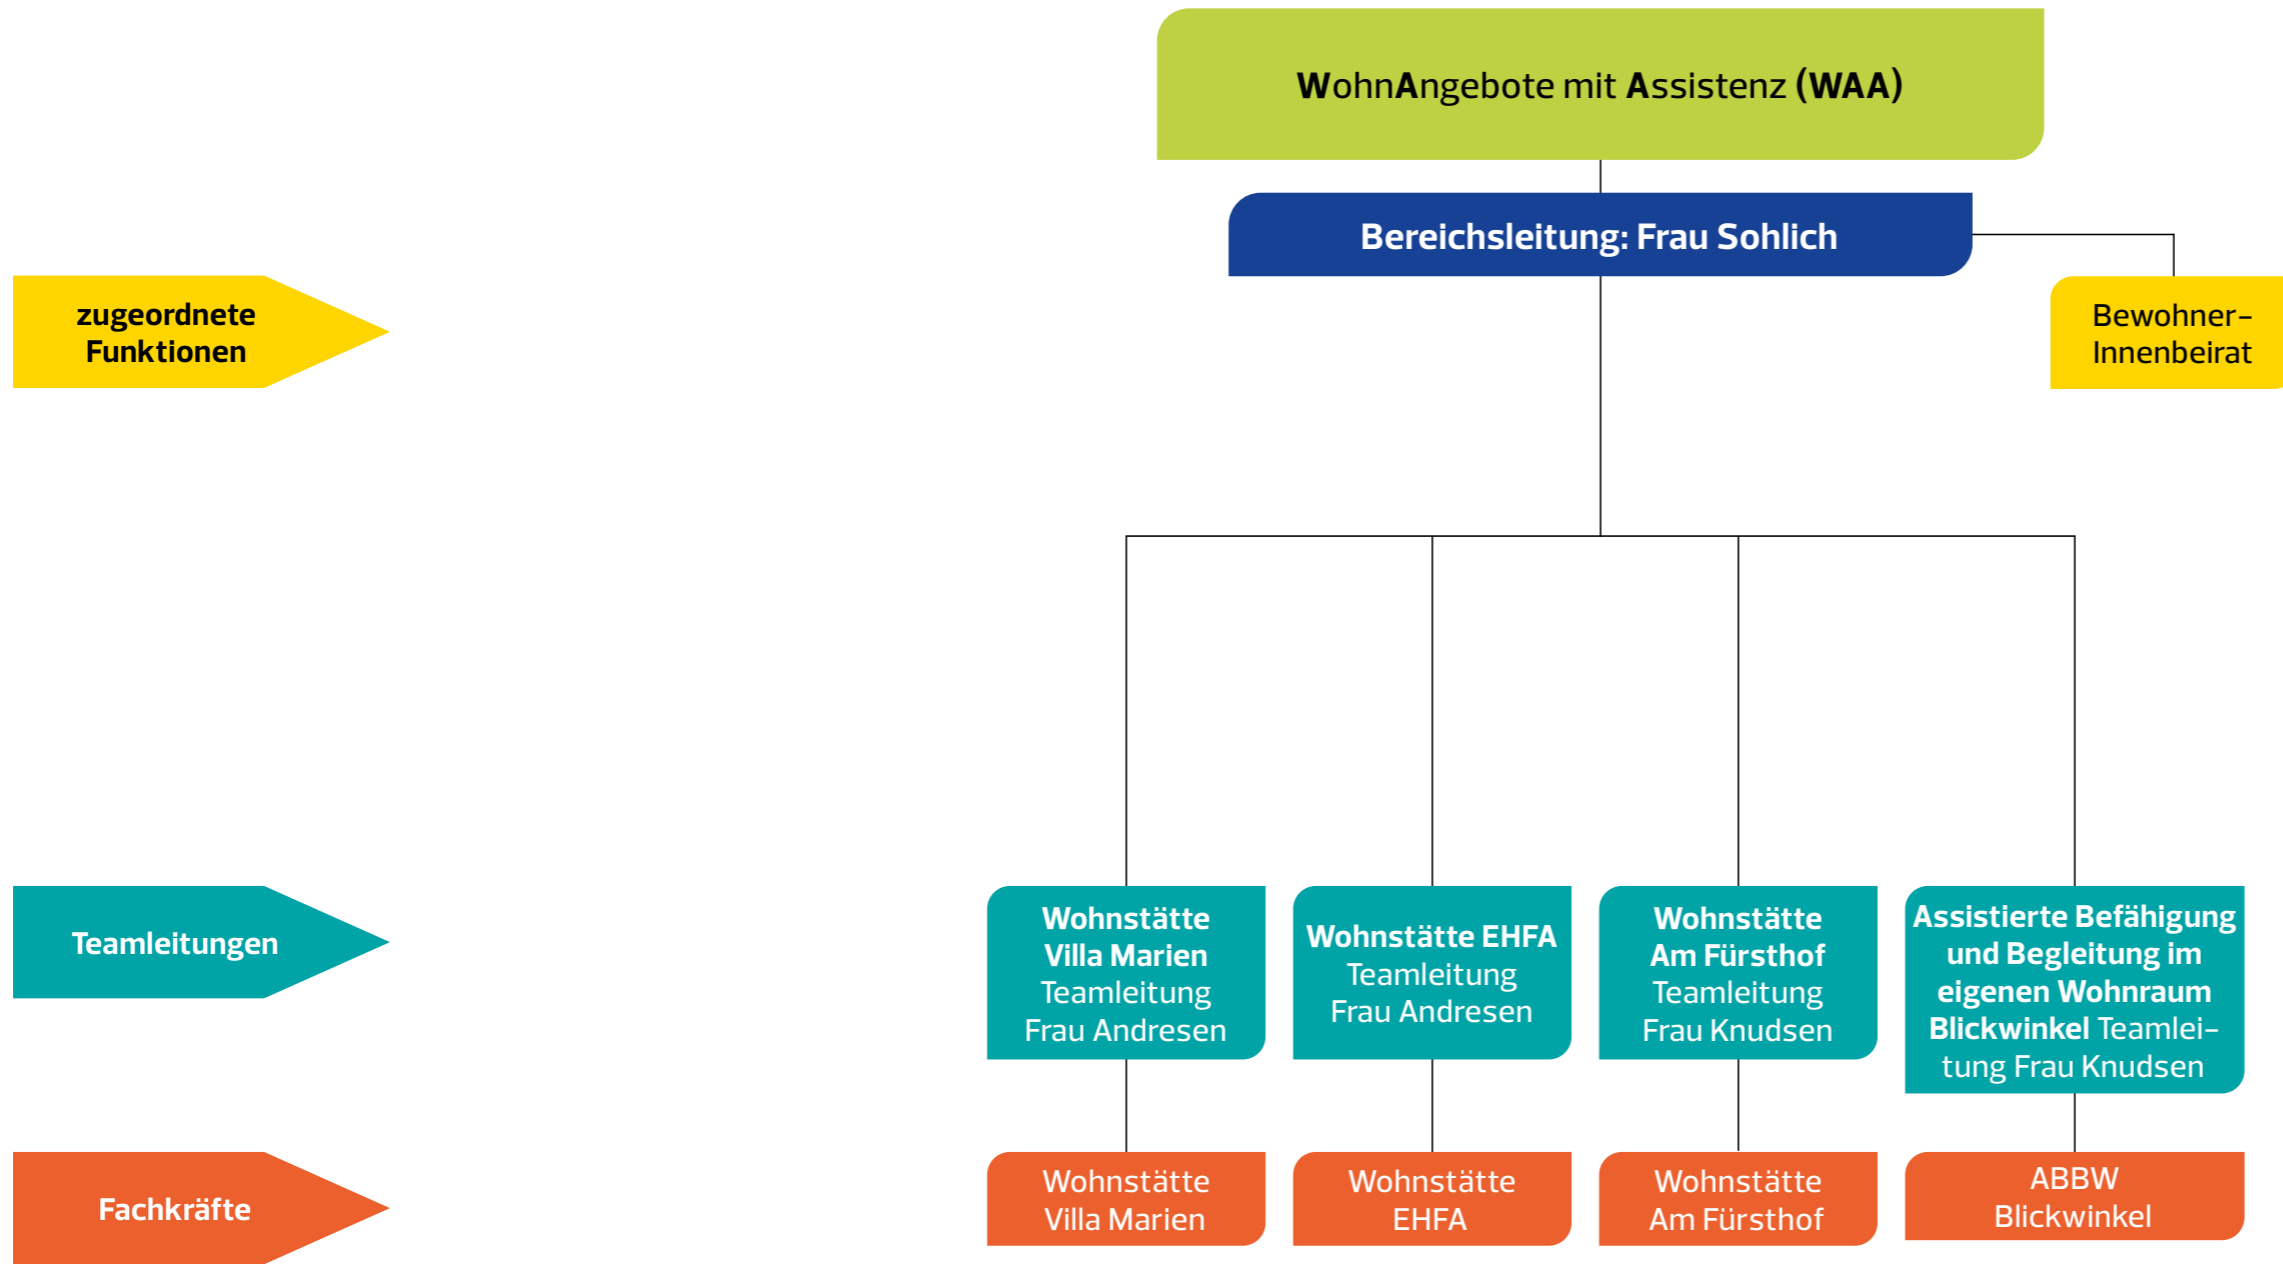

Rügenstraße
Teamleitung N.N.

Fachkräfte

BBB

Begl. Dienst

Tafö

Floristik

Küche

Reinigung

Medienwerkstatt

Töpferei

Produktions-Team 1-7

Jobcoach

Fahrdienst

GaLaBau

Hof

Hauswirtschaft/Rügenstraße

Café Ole

Hygiene

Industriemontage

Versand-service

Elektromontage

Tischlerei

Schlosserei

Schneiderei

Entlackung

Lager/Logistik

Assistenz- und Bildungsangebote für Kinder und Erwachsene (ABA)

Bereichsleitung: Frau Carlsdotter

Elternbeirat
Kita

zugeordnete
Funktionen

Teamleitungen

Fachkräfte