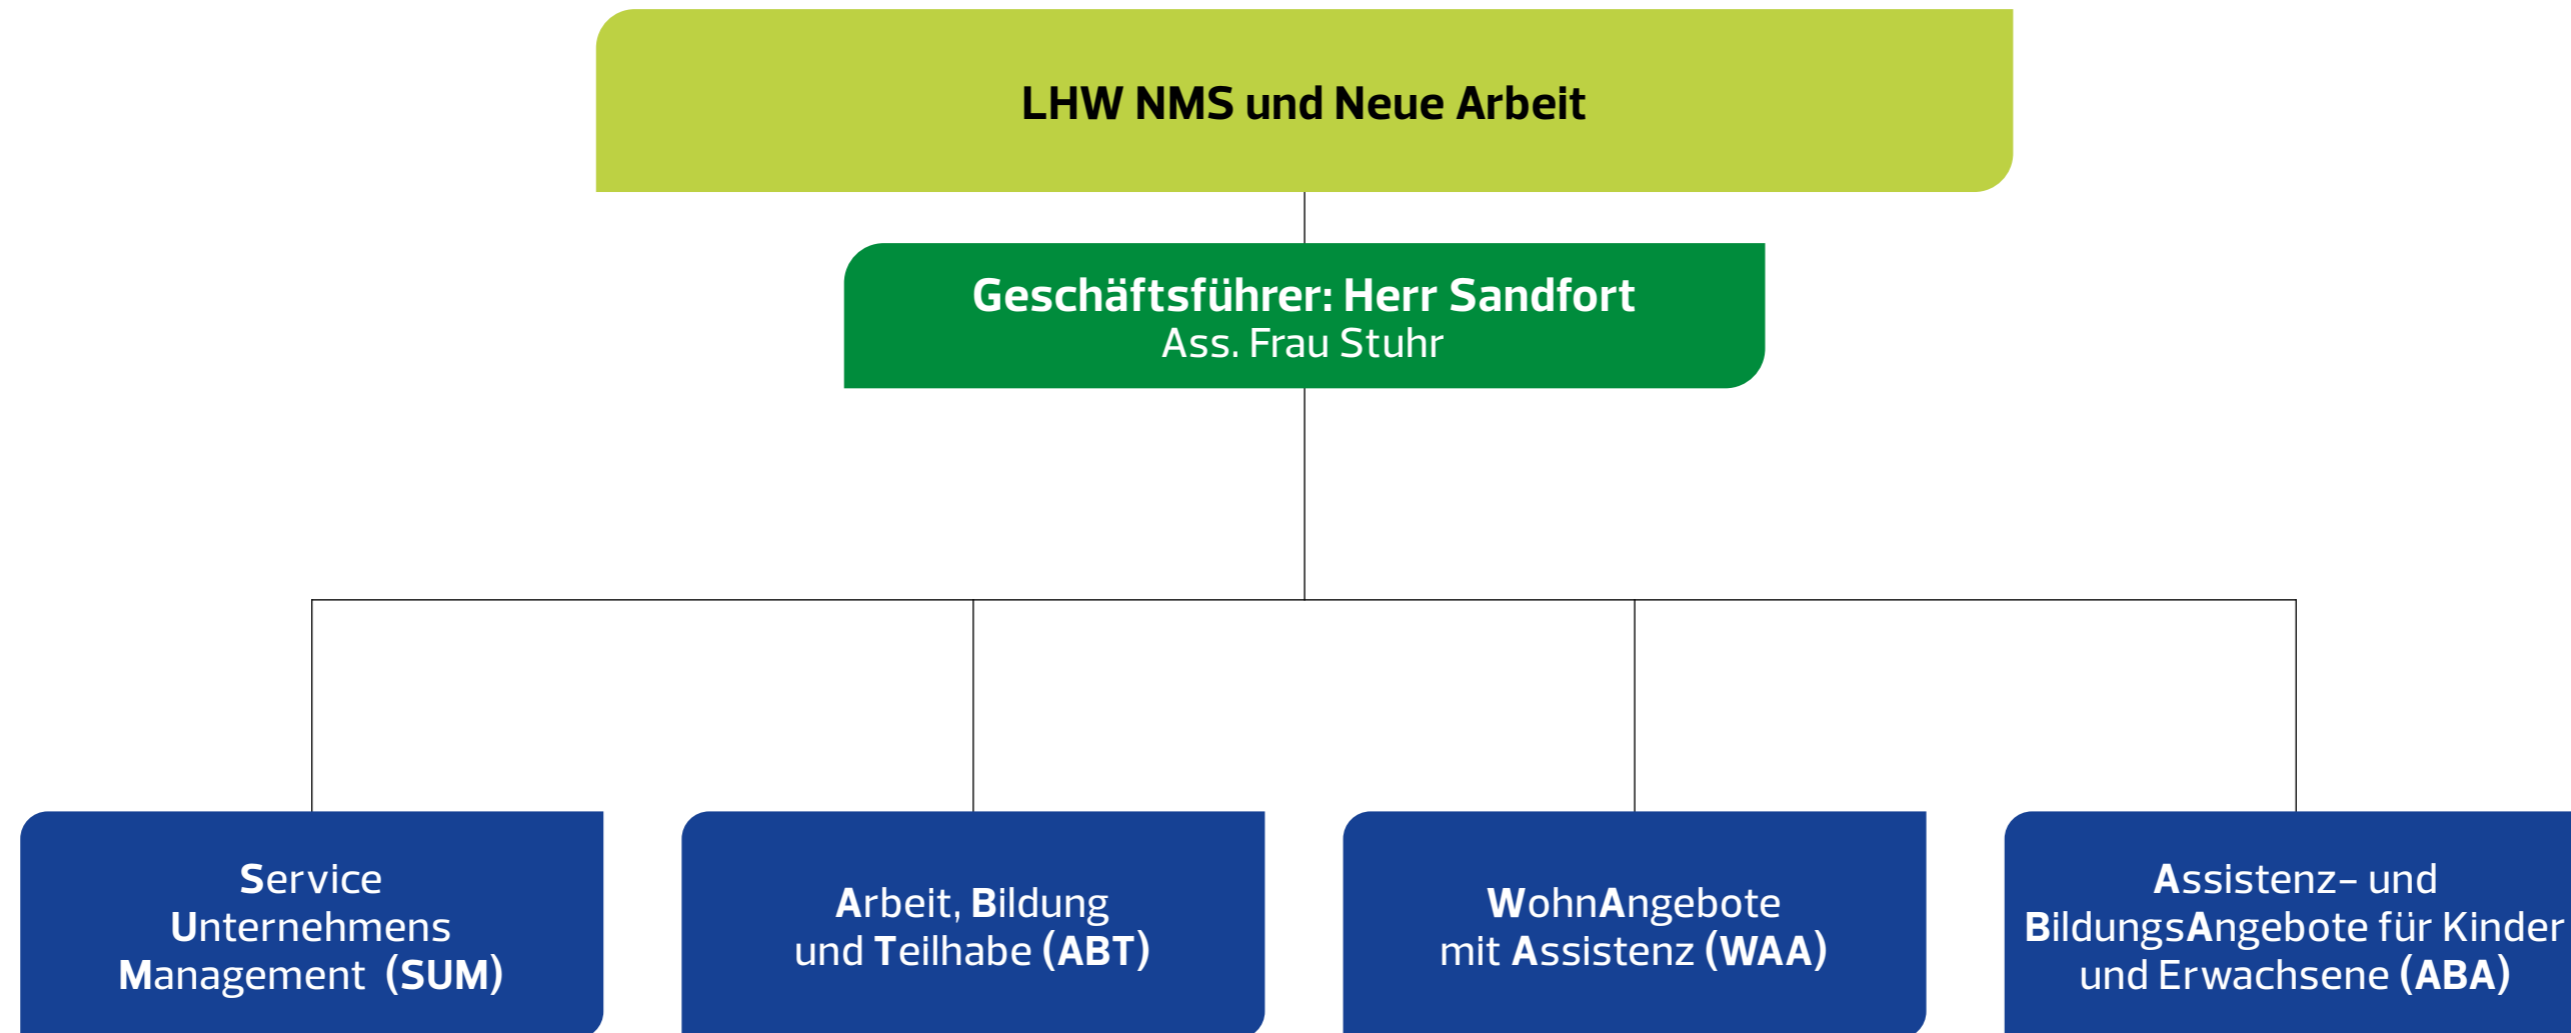

BETRIEBSSTRUKTUR ORGANIGRAMM

LEBENSILFEWERK
NEUMÜNSTER

Service UnternehmensManagement (SUM)

Bereichsleitung: Herr Sommerfeld

direkte Verantwortungsgebiete

EUTB

Nachhaltigkeit/
Energie und Umwelt

Trendberichts-
service

Sozial-
verwaltung

Arbeit, Bildung und Teilhabe (ABT)

zugeordnete Funktionen

Stabsstellen

Bereichsleitung: Herr Paulsen
Frau Dittmer/Frau Domke/Herr Stäker

Sport

Werkstattrat

Frauenbeauftragte