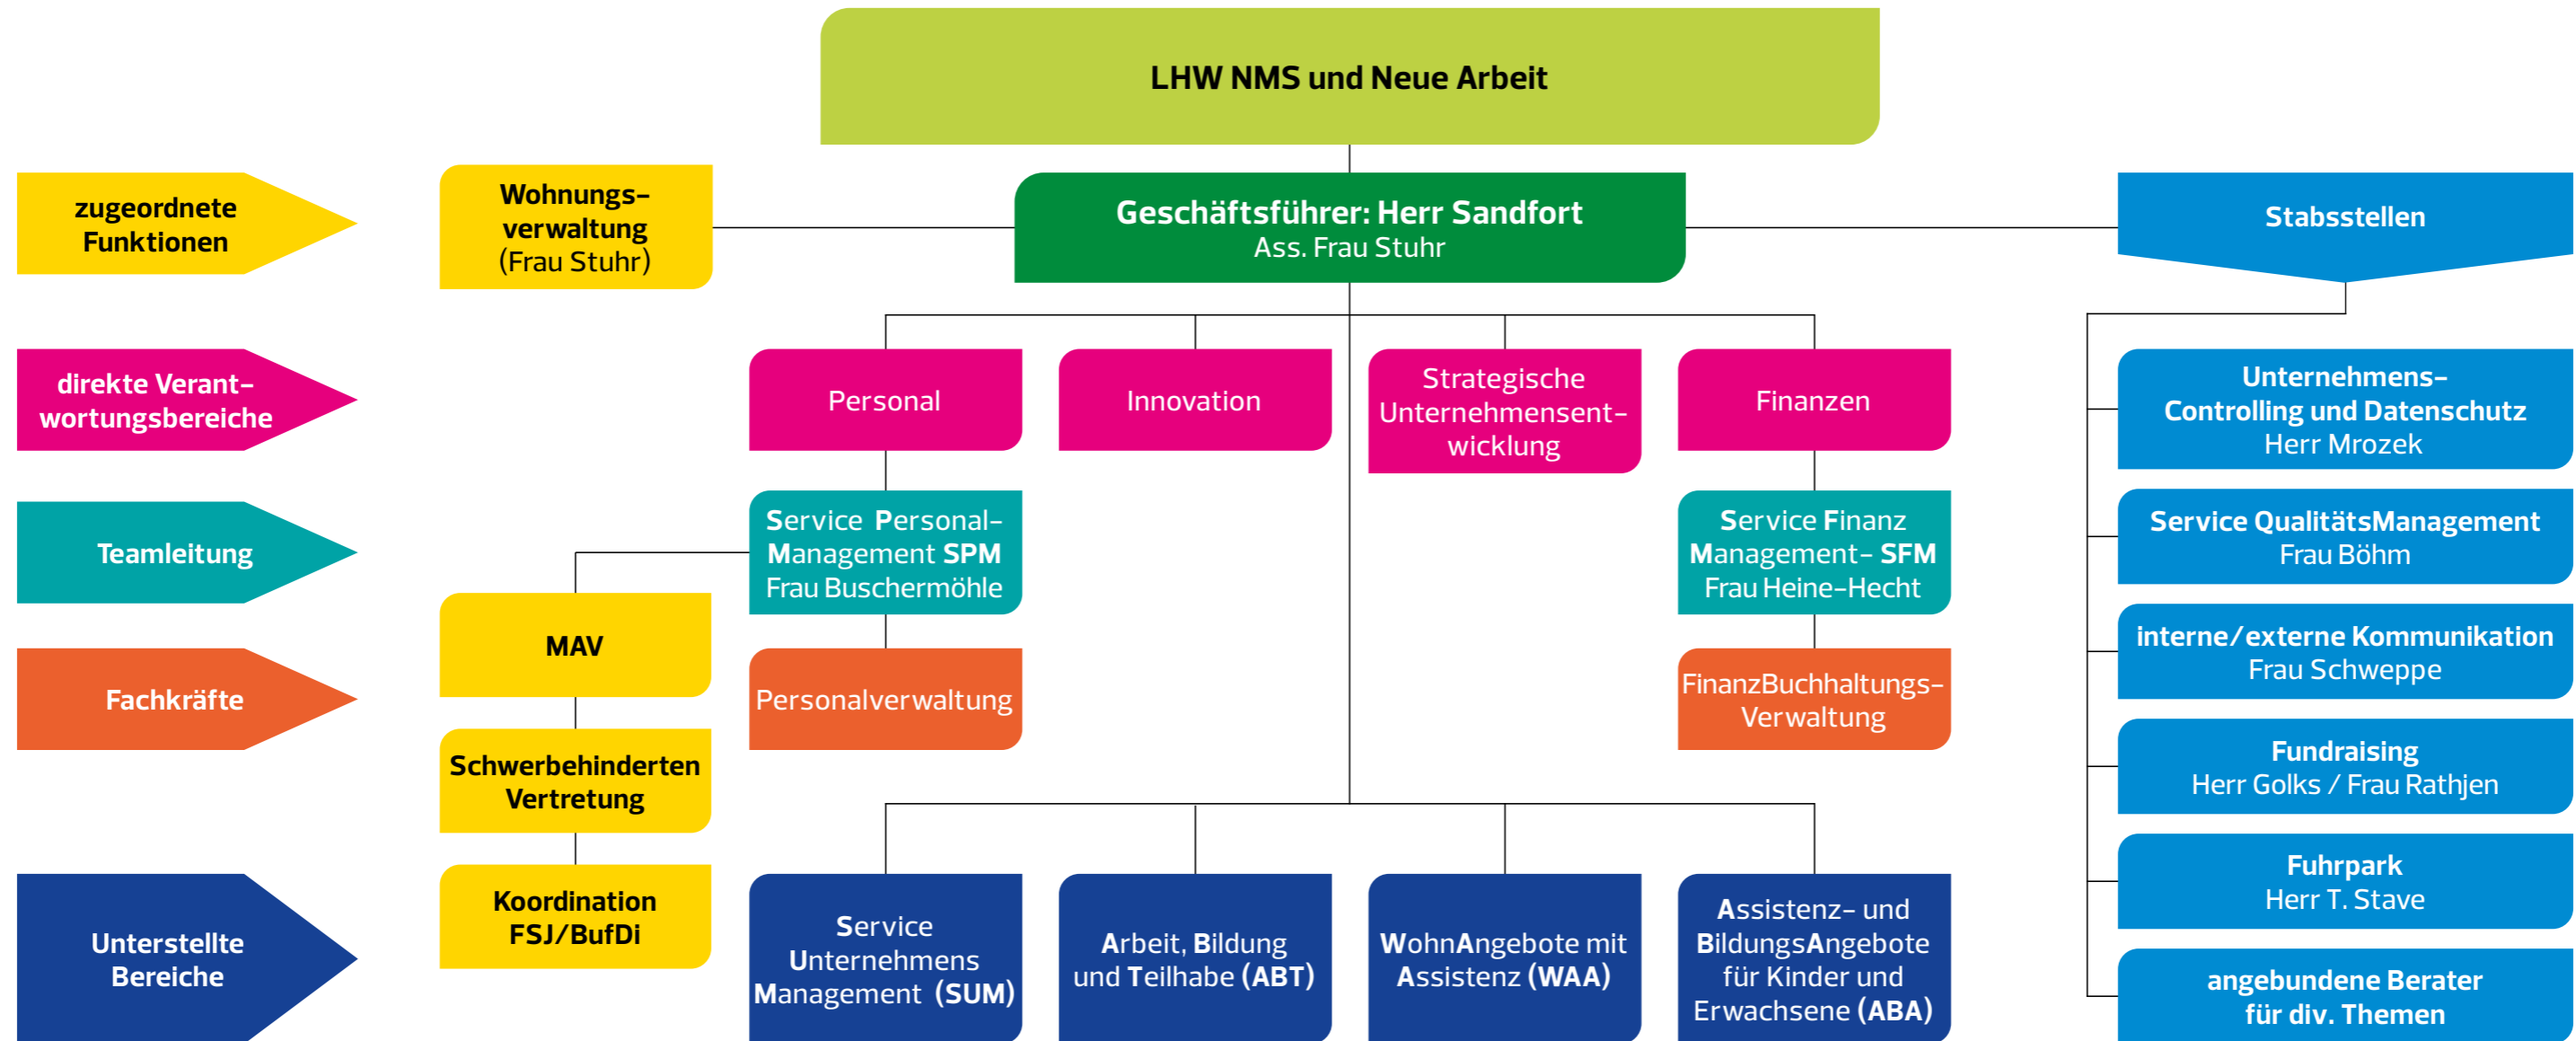

BETRIEBSSTRUKTUR ORGANIGRAMM

LEBENSILFEWERK
NEUMÜNSTER

Service UnternehmensManagement (SUM)

Bereichsleitung: Herr Sommerfeld

direkte Verantwortungsgebiete

EUTB

Nachhaltigkeit/
Energie und Umwelt

Trendberichts-
service

Service für
Unternehmens-
Entwicklungs-Tools/
Moderation/Coaching

Projektent-
wicklung

Leistung/Vergütung
und Controlling im
Aufbau

Teamleitungen

Technischer Dienst
N.N.

Fachkräfte

Technischer Dienst

Informationstechnik (IT)
N.N.

Sozial-
verwaltung

Arbeit, Bildung und Teilhabe (ABT)

zugeordnete Funktionen

Stabsstellen

Bereichsleitung: Herr Paulsen
Frau Dittmer/Frau Domke/Herr Stäker

Sport

Werkstattrat

Frauenbeauftragte

direkte Verantwortungsbereiche

FASI
Herr Daßau

Brandschutz
Herr Götz

Gewaltschutz
Frau Mayer

Fachgebietsleitung Pädagogik:
Frau Heinze

Fachgebietsleitung Produktion:
Herr Schöllknecht
AV: Frau Dittmer/Frau Domke